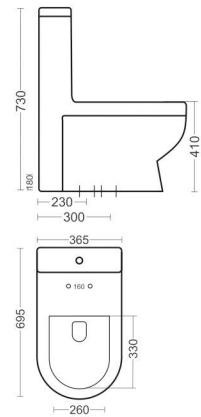

MRP. 9429

SEDNY BOP02

WASHDOWN
S Trap 230mm / 300mm / P Trap
L670 W370 H740mm

MRP. 9429

COSMOS BOP18

WASHDOWN
S Trap 230mm / P Trap
L665 W360 H760mm

MRP. 9300

GALAXY BOP22