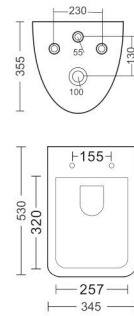

SPELL BW01

L500 W380 H355 mm

MRP. 6857

ALTIS BW10

L530 W345 H355mm

MRP. 5142

NEON BW11

L480 W370 H363mm