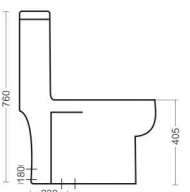

MRP. 9429

SEDNY BOP02

WASHDOWN
S Trap 230mm / 300mm / P Trap
L670 W370 H740mm

MRP. 9429

COSMOS BOP18

WASHDOWN
S Trap 230mm / P Trap
L665 W360 H760mm

MRP. 9300

GALAXY BOP22