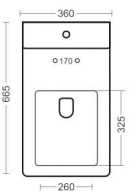

MRP. 9429

SEDNY BOP02

WASHDOWN
S Trap 230mm / 300mm / P Trap
L670 W370 H740mm

MRP. 9429

COSMOS BOP18

WASHDOWN
S Trap 230mm / P Trap
L665 W360 H760mm

MRP. 9300

GALAXY BOP22