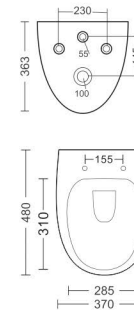

SPELL BW01

L500 W380 H355 mm

MRP. 6857

ALTIS BW10

L530 W345 H355mm

MRP. 5142

NEON BW11

L480 W370 H363mm